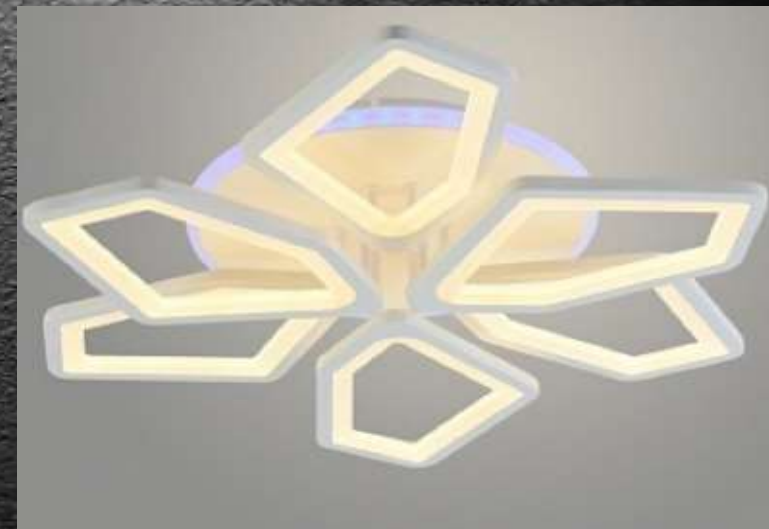

Люстра LI08463/3+3 PR WT
белый 144W+7W LED RGB 3000-
6500K d610 ПДУ(ИК) диммер

Нет в наличии

Ожидаем поступление

5 700 руб