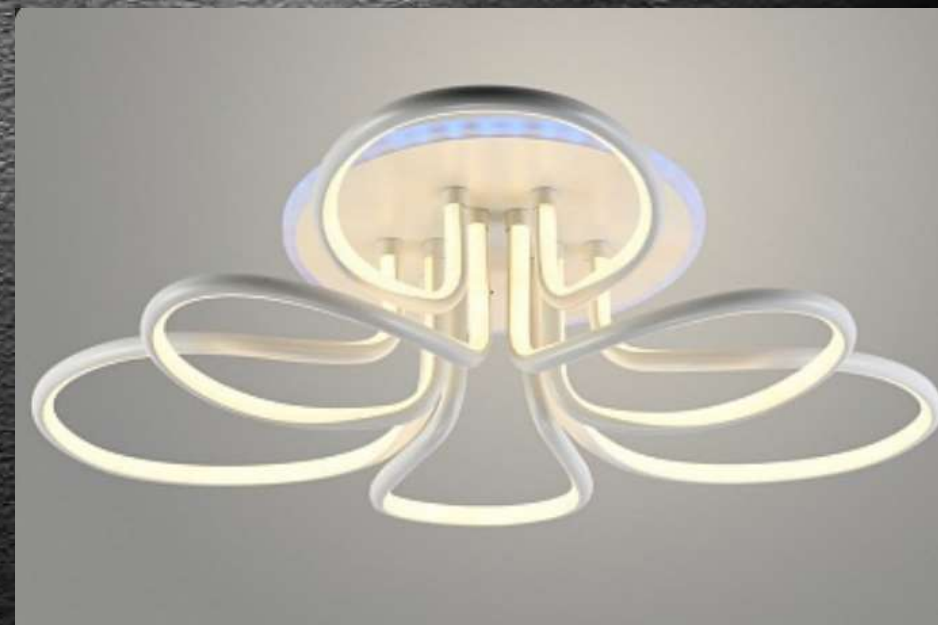

6 250руб

18

Люстра DK06009A/3+3 PR WH белый
168W+8W LED RGB 3000- 6500K d700
ПДУ(ИК) диммер, HN23