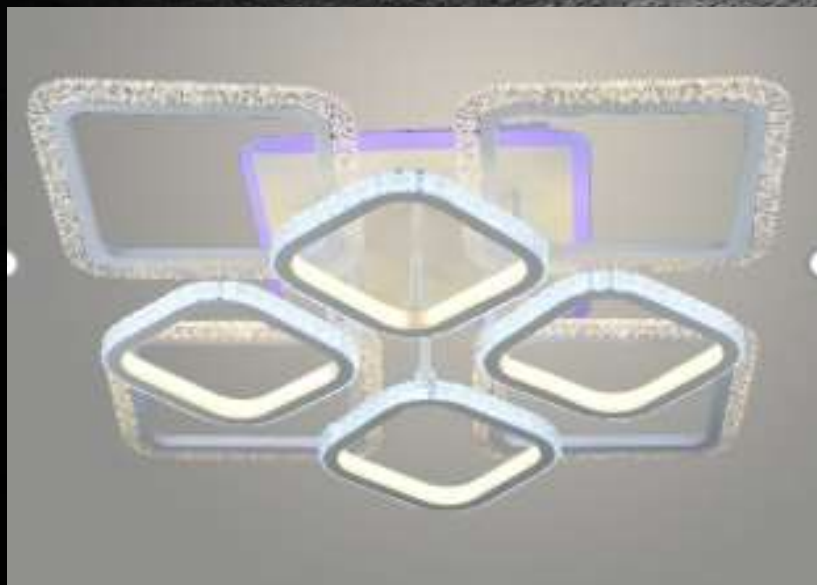

7 300руб

20

Люстра LI08460C/4+4A PR COF кофе
152W+10W LED RGB 3000- 6500K
d750 ПДУ(ИК) диммер, НН23

8 250руб

21

Люстра LI08449C/6 PR WT белый
132W LED 3000- 6500K d755
ПДУ(ИК) диммер, НН23

6 300руб

22