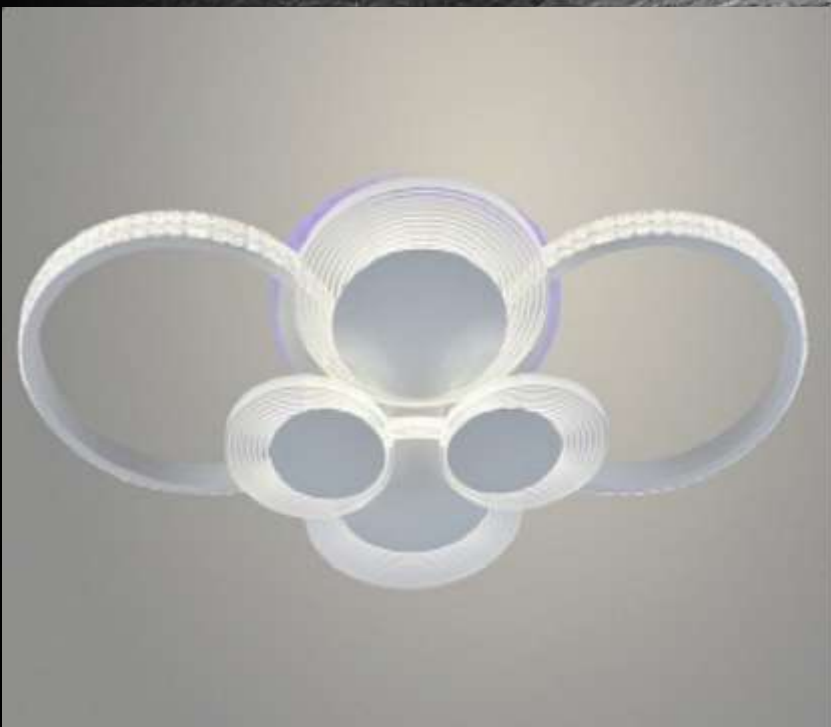

13

Люстра DK05883B/6 PR WH белый
128W+8W LED RGB 3000-6500K d775
ПДУ(ИК) диммер, HN23

7 350руб

14

Люстра DK6038/1 BK+FGD черный/
золото 136W LED 3000-6500K
d600 ПДУ диммер mobile, HN22

6 380руб

15

Люстра LI08838/4+4A PR WT
белый 136W+8W LED RGB
3000- 6500K d740 ПДУ диммер

7 050руб