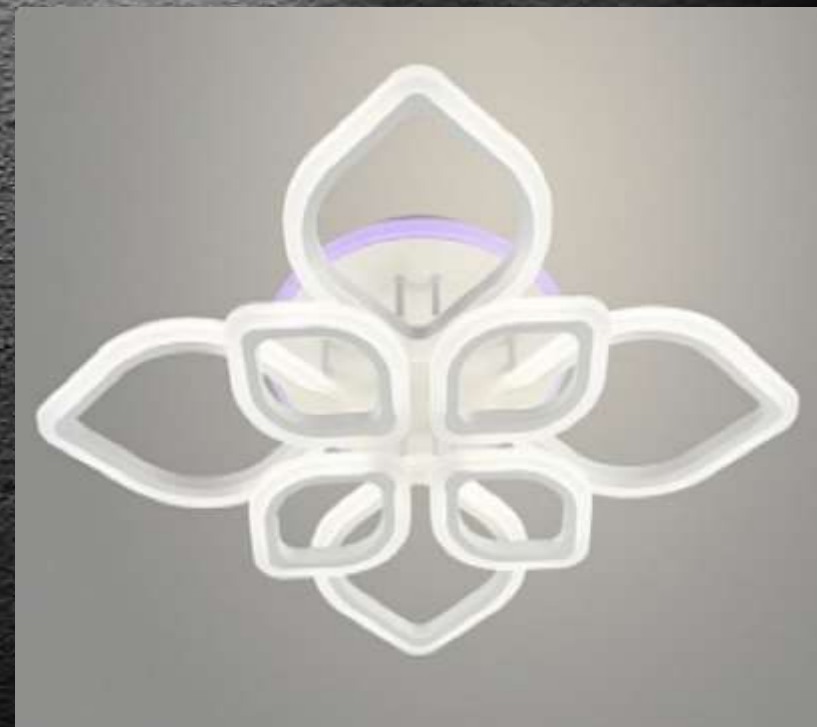

Люстра DK6038/1 BK+FGD черный/
золото 136W LED 3000-6500K
d600 ПДУ диммер mobile, HN22

6 380руб

15