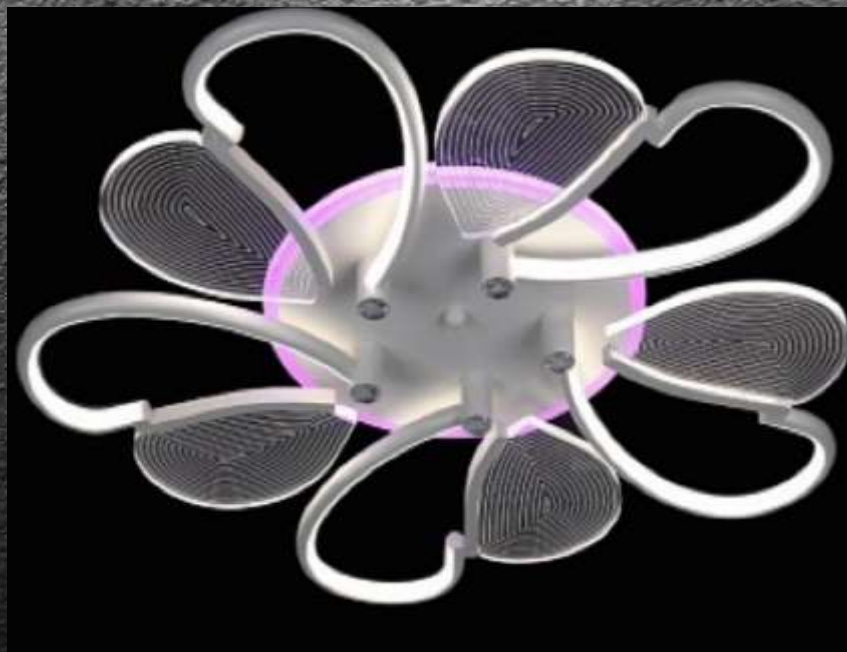

Люстра MX77408/5 WH d650 h80
ПДУ диммер mobile белый LED
120W+26W RGB 3000-6000K

10 270 руб

33