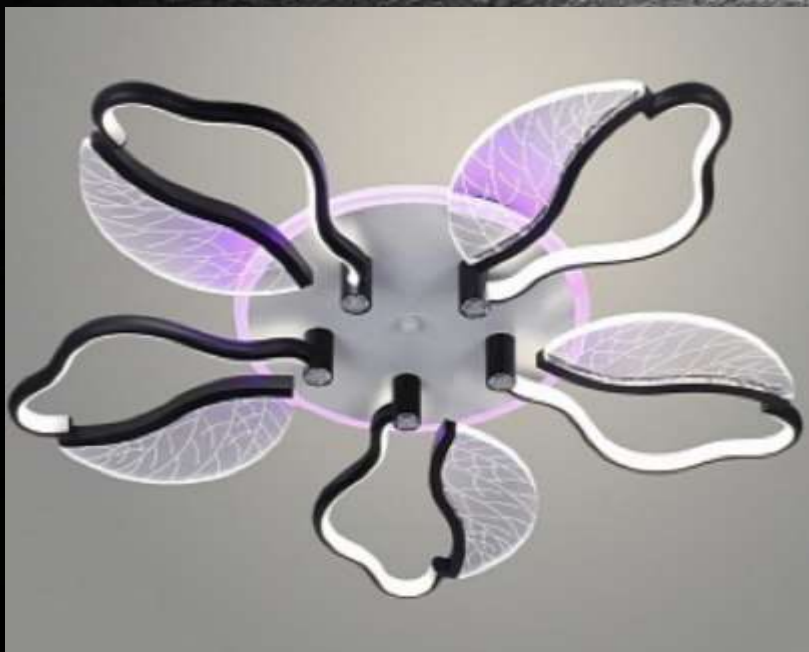

5 580руб

29

Люстра LI08408/5A PR BK черный
170W+10W LED RGB 3000-6500K
d715 ПДУ(ИК) диммер, HN23

7 650руб

30

Люстра LI08460C/4+4B PR CR хром
152W+10W LED RGB 3000- 6500K d770
ПДУ(ИК) диммер

9 750руб

31