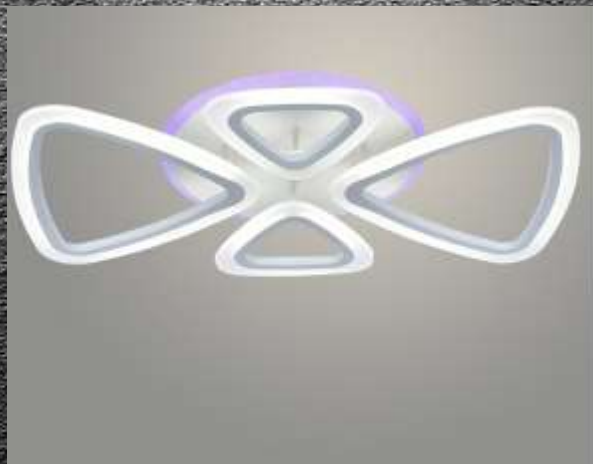

5 100 руб

Люстра LI08822/2+2 PR WT белый
84W+8W LED RGB 3000-6500K d755
ПДУ(ИК) диммер, HN22

4 150 руб

37

Люстра LI08839/3+3 PR BK черный
102W+7W LED RGB 3000-6500K d640
ПДУ(ИК) диммер, HN23

5 700 руб

38

Люстра LI08856/2+2 PR WT белый
76W+7W LED RGB 3000-6500K d615
ПДУ(ИК) диммер, HN22