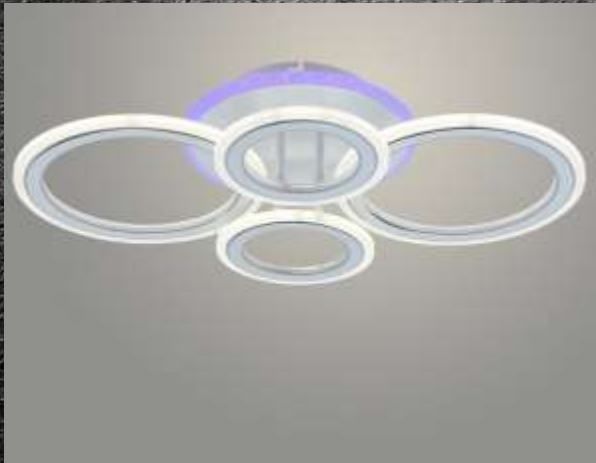

34

35

36

Люстра LI08466D/2+2 PR WH+CR
белый/хром 76W+7W LED RGB 3000-
6500K d580 ПДУ(ИК) диммер, HN23

4 750 руб

Люстра LI08515/5 PR WT белый
100W+7W LED RGB 3000-6500K
d570 ПДУ(ИК) диммер, HN22

5 100 руб

Люстра LI08822/2+2 PR WT белый
84W+8W LED RGB 3000-6500K d755
ПДУ(ИК) диммер, HN22

4 150 руб