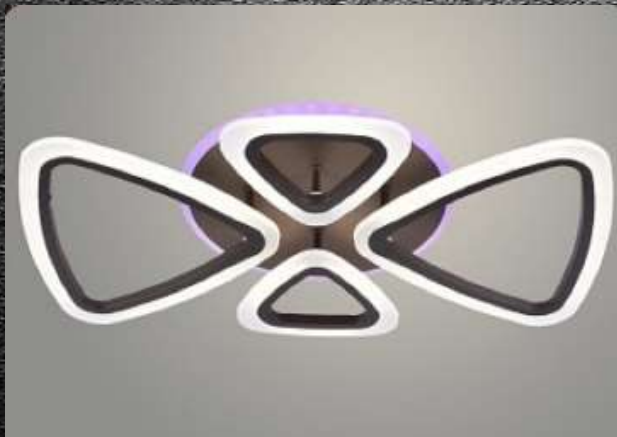

5 900 руб

6

Люстра XI3231/6 BK+GD
черный/ золото 99W LED
3000-6000K d725 h160

5 880 руб

7

Люстра LI08856/2+2 PR COF
кофе 76W+7W LED RGB 3000-
6500K d615 ПДУ(ИК) диммер,
HN22

4 350 руб

8