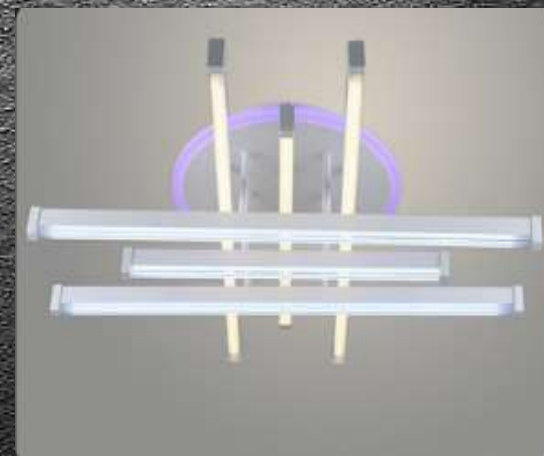

Люстра YH1036/6 WT белый LED
2x7W+4x10W+1x16W RGB
3000K6500K ПДУ диммер d640, QH24

7 000 руб