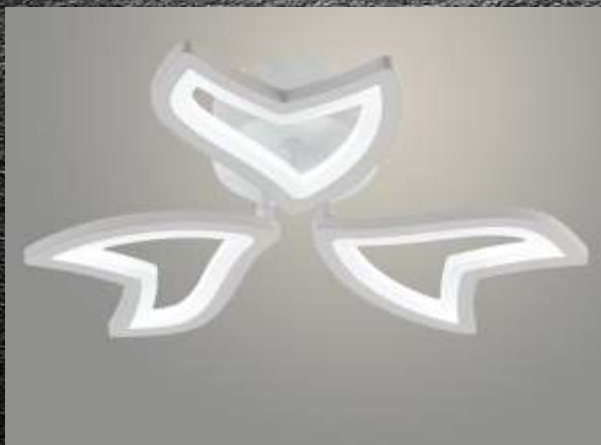

Люстра LI09820A/3 PR CR
хром 54W LED 3000-6500K
d420 ПДУ(ИК) диммер, HN23

2 850 руб

42

Люстра LI09820C/2+2 PR WT белый
88W+7W LED RGB 3000-6500K d590
ПДУ(ИК) диммер, HN23

4 300 руб

43

Люстра LI09822A/3 PR WT белый
60W LED 3000-6500K d425
ПДУ(ИК) диммер, HN23