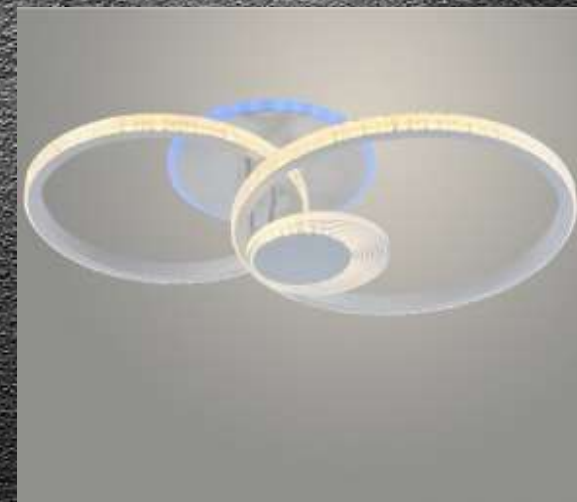

Люстра XI3233/6 BK+GD
черный/золото 99W LED 3000-
6000K d780 h215, HN22

7 650 руб

29

Люстра XI3298/6 GRAY+WOOD
серый/дерево 108W LED 3000-
6000K d770 h190, HN23

6 450 руб

30

Люстра DK05884/3A PR WT белый
88W+6,5W LED RGB 3000-6500K
d635 ПДУ(ИК) диммер, HN23