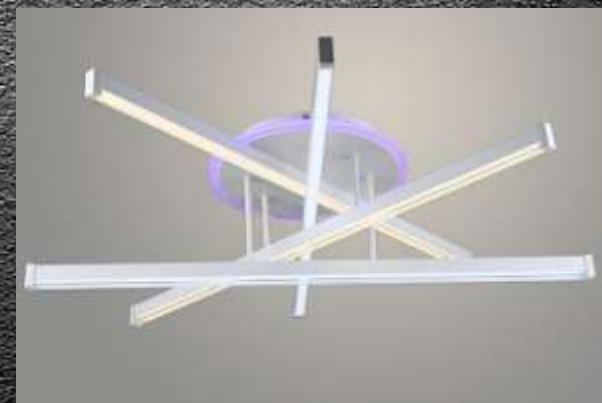

Люстра YH1037/4 WT белый LED
4x24W+1x16W RGB 3000K-
6500K ПДУ диммер d810, QH24

7 000 руб