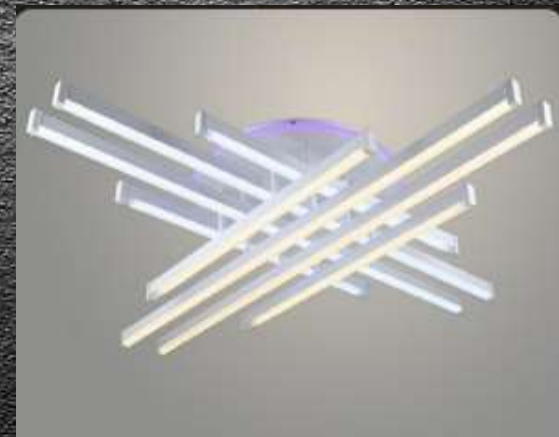

Люстра YH1036/8 WT белый LED
4x28W+1x22W RGB 3000K-6500K
ПДУ диммер d1020, QH24

12 450 руб