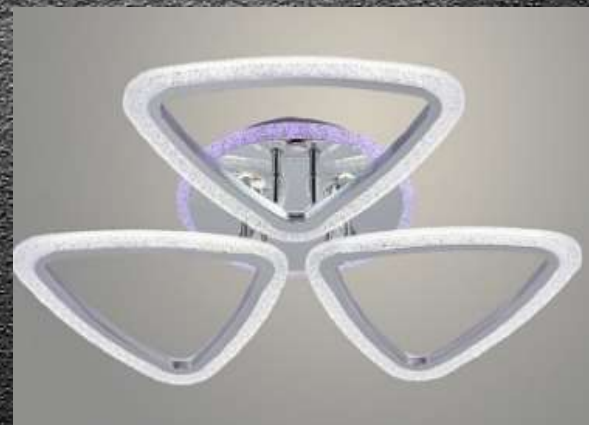

7 450 руб

11

Люстра P537-8 ВК черный LED
92W 4000К d1260, ZOK22

13 380 руб

12

Люстра LI8427/3A CR хром
78W+7W LED 3000-6500К RGB
d645 ПДУ диммер,mobile HN22

4 900 руб

13