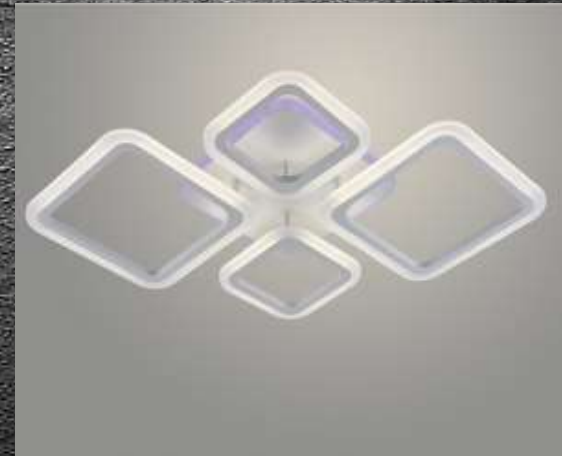

34

35

36

Люстра LI08466D/2+2 PR WH+CR
белый/хром 76W+7W LED RGB 3000-
6500K d580 ПДУ(ИК) диммер, HN23

4 750 руб

Люстра LI08515/5 PR WT белый
100W+7W LED RGB 3000-6500K
d570 ПДУ(ИК) диммер, HN22

5 100 руб

Люстра LI08822/2+2 PR WT белый
84W+8W LED RGB 3000-6500K d755
ПДУ(ИК) диммер, HN22

4 150 руб