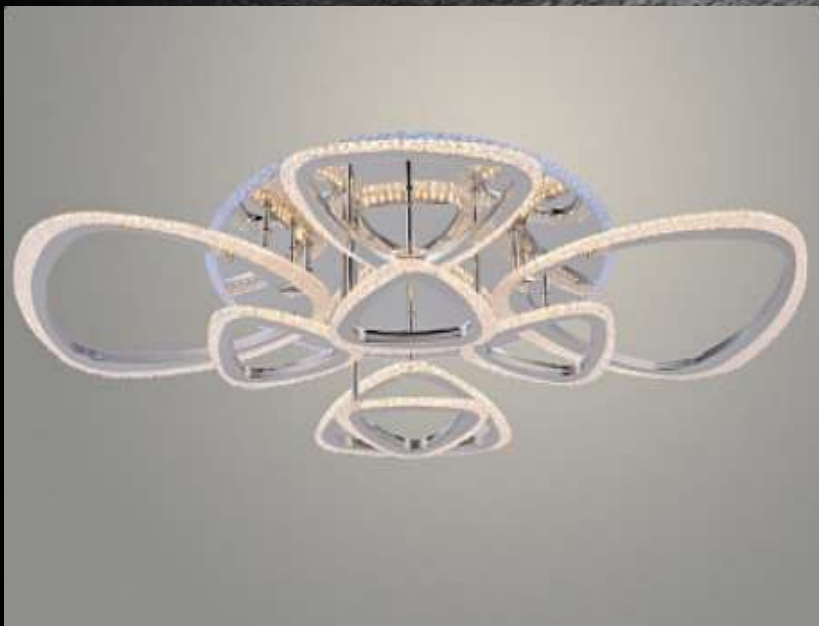

25

Люстра LI08410/8 PR CR хром
184W+14W LED RGB 3000-6500K d950
ПДУ(ИК) диммер, HN23

11 950 руб

26