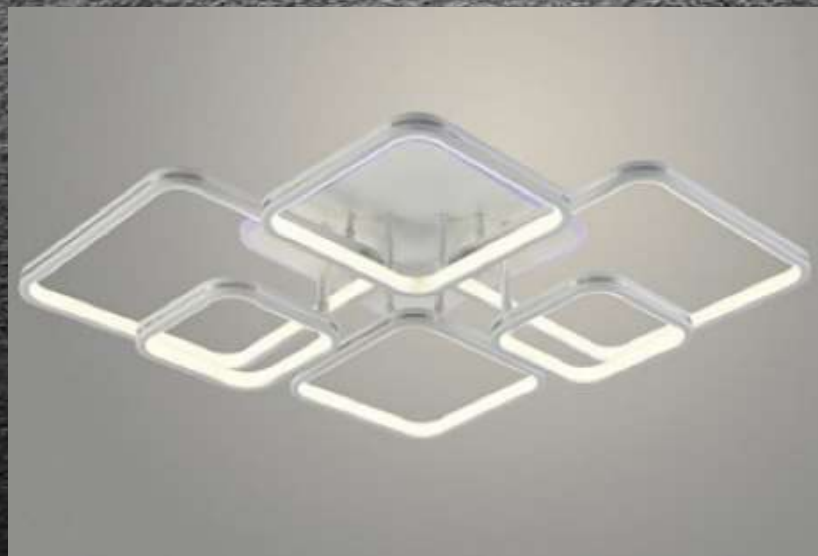

Люстра LI08409/4+4B PR BK
черный 200W+8W LED RGB 3000-
6500K d730 ПДУ(ИК) диммер

6 650 руб

13

Люстра C07170D/6 PR WH белый
352W+10W LED RGB 3000-6500K
d950 ПДУ(ИК) диммер

12 600 руб

14

Люстра DK06019B/6 PR WH+SL
белый/серебро 196W+10W LED RGB
3000-6500K d855 ПДУ(ИК) диммер